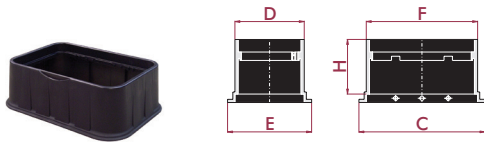

PP. 26. Extension

Rectangular valve box extension

Suplementos para arquetas rectangulares

SIZE	REF.	CODE
(02674)	11 26 08	02676
(02675)	11 26 09	07777

D	F	H	E	C
255	382	159	266	394
370	535	165	430	595