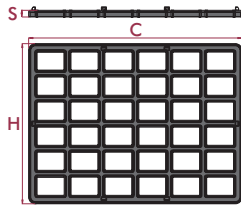

PP. 26. Grid

Base grid

Rejilla base

SIZE	REF.	CODE
(02674)	11 26 12	32781
(02674)	11 26 13	32782

S	H	C
20	388	516
20	480	640

PP. 26. Bolt

Anti vandal bolt

• Rectangular valve box

Tornillo antivandálico

• Arqueta rectangular

SIZE	REF.	CODE
(02674/5)	11 26 14	34549

S	H	C

PP. 26. Key

Anti vandal key

• Rectangular valve box

Llave antivandálica

• Arqueta rectangular

SIZE	REF.	CODE
(02674/5)	11 26 15	34550

S	H	C