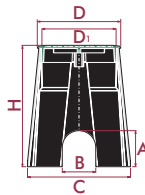

FIG.	Parts	Despiece	Material
1	Cover	Tapa	PP
3	Body	Cuerpo	PP
4	Base grid	Reja base	PP

PP. 26. Round Garden

Round valve box
• With 3/4" hose valve

Arqueta circular
• Con válvula 3/4" para manguera

SIZE	REF.	CODE
21 X 21 X 11	11 26 05	17186

D	H	A	B
205	110	59	32

PP. 26. Round 5"

Round valve box
• With clipped cover

Arqueta circular
• Con tapa de cierre a presión

SIZE	REF.	CODE
16 X 20 X 24	11 26 01	02672

D	H	A	B	C	D ₁
162	236	70	65	200	144

PP. 26. Round 9"

Round valve box
• With twistlock cover

Arqueta circular
• Con tapa de cierre a bayoneta

SIZE	REF.	CODE
24 X 33 X 26	11 26 02	02673

D	H	A	B	C	D ₁
241	264	90	50	330	229

PP. 26. Rectangular. Standard

Rectangular valve box
• With screw cover

Arqueta rectangular
• Con tapa de cierre mediante tornillo

SIZE	REF.	CODE
(27x39) x (35x48)x31	11 26 03	02674

D	F	H	A	B	C	E	C ₁	C ₂
266	394	312	105	70	480	352	145	95

PP. 26. Rectangular. Jumbo

Rectangular valve box
• With screw cover