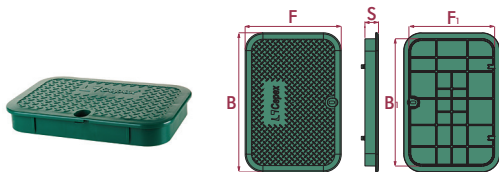

Suplementos para arquetas rectangulares

SIZE	REF.	CODE
(02674)	11 26 08	02676
(02675)	11 26 09	07777

D	F	H	E	C
255	382	159	266	394
370	535	165	430	595

PP. 26. Round. Cover

Round valve box cover

Tapa arqueta circular

SIZE	REF.	CODE
(17186)	11 26 05 02	27999
(02672)	11 26 01 02	27995
(02673)	11 26 02 02	27996

R	R ₁	S	S ₁
195	-	9	-
162	143	28	6
240	227	33	11

PP. 26. Rectangular. Cover

Rectangular valve box cover

Tapa arqueta rectangular