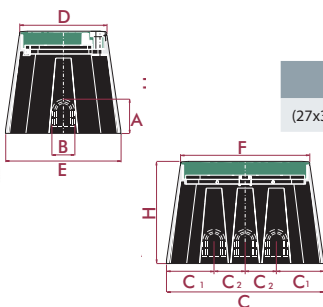

Round valve box
• With twistlock cover

Arqueta circular
• Con tapa de cierre a bayoneta

SIZE	REF.	CODE
24 X 33 X 26	11 26 02	02673

D	H	A	B	C	D ₁
241	264	90	50	330	229

PP. 26. Rectangular. Standard

Rectangular valve box
• With screw cover

Arqueta rectangular
• Con tapa de cierre mediante tornillo

SIZE	REF.	CODE
(27x39) x (35x48)x31	11 26 03	02674

D	F	H	A	B	C	E	C ₁	C ₂
266	394	312	105	70	480	352	145	95

PP. 26. Rectangular. Jumbo

Rectangular valve box
• With screw cover

Arqueta rectangular
• Con tapa de cierre mediante tornillo

SIZE	REF.	CODE
(43x60) x (37x54) x 31	11 26 04	02675

D	F	H	A	B	C	E	C ₁
372	539	307	105	70	600	433	95

PP. 26. Extension

Rectangular valve box extension

• Arqueta rectangular

SIZE	REF.	CODE
(02674/5)	11 26 15	34550

S	H	C