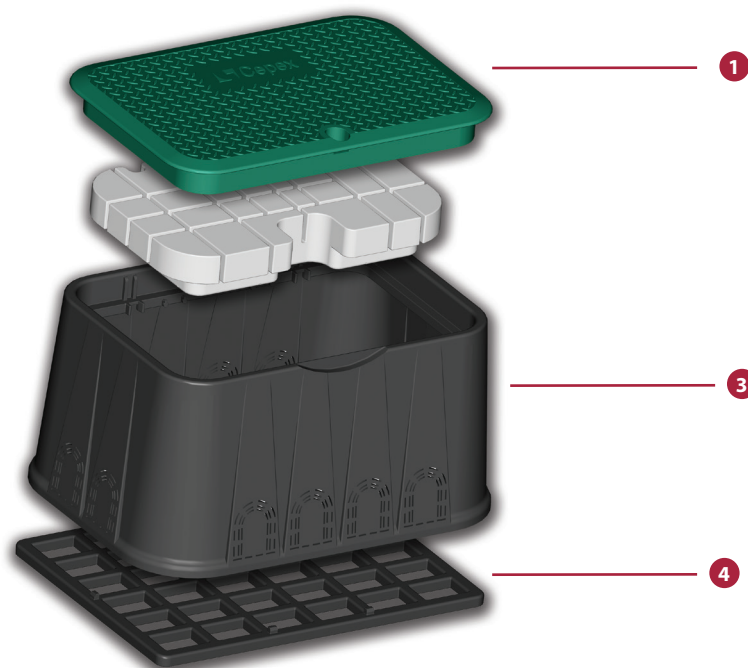

VALVE BOXES

ARQUETAS

FEATURES

- Valve boxes for underground construction or irrigation systems.
- Ideal protection for manually operated valves, electrovalves, watermeters, etc.
- EN124 A15 compliant.
- Allow access to those parts of the installation where easy access for maintenance and control is crucial.
- Smart, lightweight and easy to transport.
- Body in black high-impact strength polypropylene. Cover in green polypropylene.
- Designed to perform under a variety of outdoor conditions.
- Overlapping covers prevent dirt and grass from settling in between body and cover.
- Factory pierced slots for pipe. Allow fast, trouble-free and cost saving installations.
- Ergonomic slot on body allows for easy cover removal.
- Beveled cover edges help prevent damage to covers from lawn machines.
- Applications in all sorts of canal networks: drinking water distribution, irrigation, spraying, etc.

CARACTERÍSTICAS

- Arquetas para montajes enterrados de riego y construcción.
- Protección ideal para válvulas manuales, electroválvulas, contadores de agua, etc.
- Cumplen la norma EN124 A15.
- Permiten un fácil acceso a los elementos de la instalación, que requieren eventualmente intervenciones de mantenimiento o de control.
- Estéticas, ligeras, apilables y fáciles de transportar.
- Cuerpo en polipropileno de alta resistencia color negro y tapa del mismo material, color verde.
- Gran resistencia mecánica y a los agentes atmosféricos.
- La superposición de las tapas en el cuerpo previene la acumulación de suciedad o hierba entre el cuerpo y la tapa.
- Ranuras para tubo troqueladas de fábrica. Facilitan instalaciones rápidas, sencillas y económicas.
- Ranura ergonómica en el cuerpo, permite una retirada de la tapa más cómoda.
- Bordes de las tapas biseladas, ayudan a prevenir daños causados por la cortacésped.
- Utilizables en todas las modalidades de canalización: distribución de agua potable, riego, aspersión, etc.