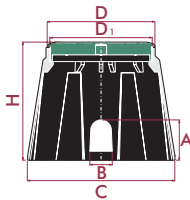

D	H	A	B
205	110	59	32

PP. 26. Round 5"

Round valve box
• With clipped cover

Arqueta circular
• Con tapa de cierre a presión

SIZE	REF.	CODE
16 X 20 X 24	11 26 01	02672

D	H	A	B	C	D ₁
162	236	70	65	200	144

PP. 26. Round 9"

Round valve box
• With twistlock cover

Arqueta circular
• Con tapa de cierre a bayoneta

SIZE	REF.	CODE
24 X 33 X 26	11 26 02	02673

D	H	A	B	C	D ₁
241	264	90	50	330	229

PP. 26. Rectangular. Standard

Rectangular valve box
• With screw cover

Arqueta rectangular
• Con tapa de cierre mediante tornillo

SIZE	REF.	CODE
(27x39) x (35x48)x31	11 26 03	02674

D	F	H	A	B	C	E	C ₁	C ₂
266	394	312	105	70	480	352	145	95

PP. 26. Rectangular. Jumbo

Rectangular valve box
• With screw cover