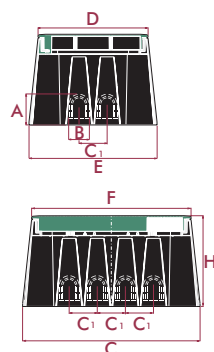

Round valve box
• With twistlock cover

Arqueta circular
• Con tapa de cierre a bayoneta

SIZE	REF.	CODE
24 X 33 X 26	11 26 02	02673

D	H	A	B	C	D ₁
241	264	90	50	330	229

PP. 26. Rectangular. Standard

Rectangular valve box
• With screw cover

Arqueta rectangular
• Con tapa de cierre mediante tornillo

SIZE	REF.	CODE
(27x39) x (35x48)x31	11 26 03	02674

D	F	H	A	B	C	E	C ₁	C ₂
266	394	312	105	70	480	352	145	95

PP. 26. Rectangular. Jumbo

Rectangular valve box
• With screw cover

Arqueta rectangular
• Con tapa de cierre mediante tornillo

SIZE	REF.	CODE
(43x60) x (37x54) x 31	11 26 04	02675

D	F	H	A	B	C	E	C ₁
372	539	307	105	70	600	433	95

PP. 26. Extension

Rectangular valve box extension

• Arqueta rectangular

SIZE	REF.	CODE
(02674/5)	11 26 15	34550

S	H	C