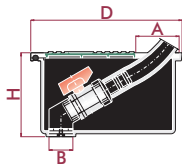

CARACTERÍSTICAS

- Arquetas para montajes enterrados de riego y construcción.
- Protección ideal para válvulas manuales, electroválvulas, contadores de agua, etc.
- Cumplen la norma EN124 A15.
- Permiten un fácil acceso a los elementos de la instalación, que requieren eventualmente intervenciones de mantenimiento o de control.
- Estéticas, ligeras, apilables y fáciles de transportar.
- Cuerpo en polipropileno de alta resistencia color negro y tapa del mismo material, color verde.
- Gran resistencia mecánica y a los agentes atmosféricos.
- La superposición de las tapas en el cuerpo previene la acumulación de suciedad o hierba entre el cuerpo y la tapa.
- Ranuras para tubo troqueladas de fábrica. Facilitan instalaciones rápidas, sencillas y económicas.
- Ranura ergonómica en el cuerpo, permite una retirada de la tapa más cómoda.
- Bordes de las tapas biseladas, ayudan a prevenir daños causados por la cortacésped.
- Utilizables en todas las modalidades de canalización: distribución de agua potable, riego, aspersión, etc.

FIG.	Parts	Despiece	Material
1	Cover	Tapa	PP
3	Body	Cuerpo	PP
4	Base grid	Reja base	PP

PP. 26. Round Garden

Round valve box
• With 3/4" hose valve

Arqueta circular
• Con válvula 3/4" para manguera

SIZE	REF.	CODE
21 X 21 X 11	11 26 05	17186